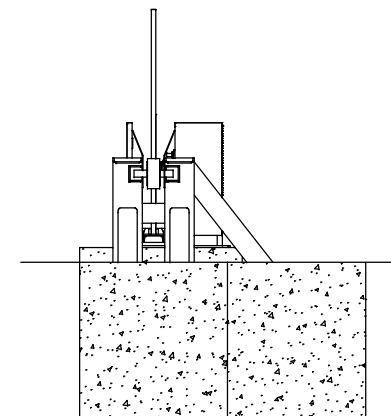

Scale: None

Scale: None

Scale: None

Scale: None

2549 STATE ROUTE 40
GREENWICH, N.Y. 12834
PH: (800) 328-4283 - FX: (518) 692-9404

TYM-7000 REINFORCED VERTICAL PIVOT GATE