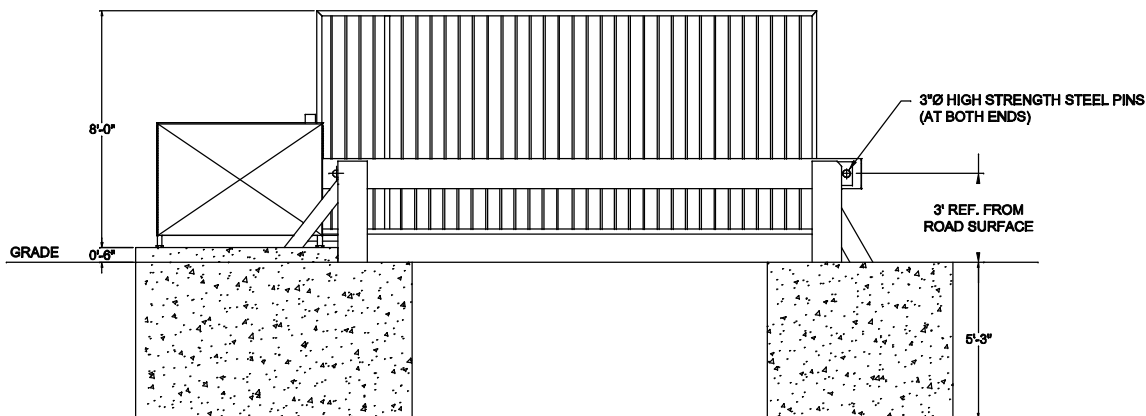

Scale: None

Scale: None

Scale: None

Scale: None

2549 STATE ROUTE 40
GREENWICH, N.Y. 12834
PH: (800) 328-4283 - FX: (518) 692-9404

TYM-7000 REINFORCED VERTICAL PIVOT GATE