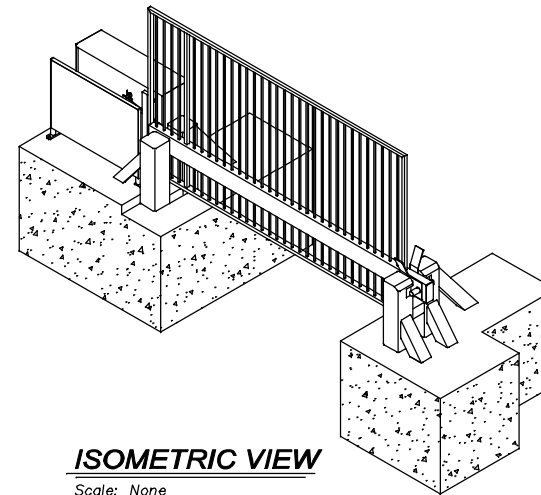

Scale: None

Scale: None

Scale: None

Scale: None

2549 STATE ROUTE 40
GREENWICH, N.Y. 12834
PH: (800) 328-4283 - FX: (518) 692-9404

TYM-7000 REINFORCED VERTICAL PIVOT GATE